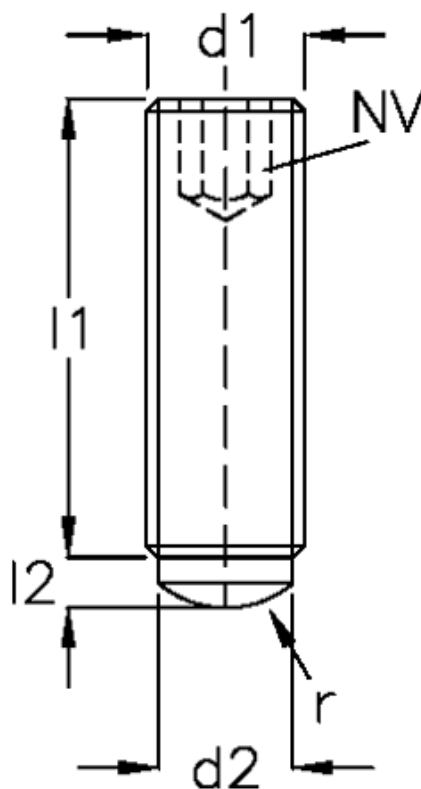

Article number: 20031658A

Description: E+G Grub screw  
GN 913.2-M10-16-A

## Measures

$d1 = M10$

$d2 = 8$

$l1 = 16$

$l2 = 3.5$

$l3 = 1.5$

$NV = 5.0$

$r = 6.0$